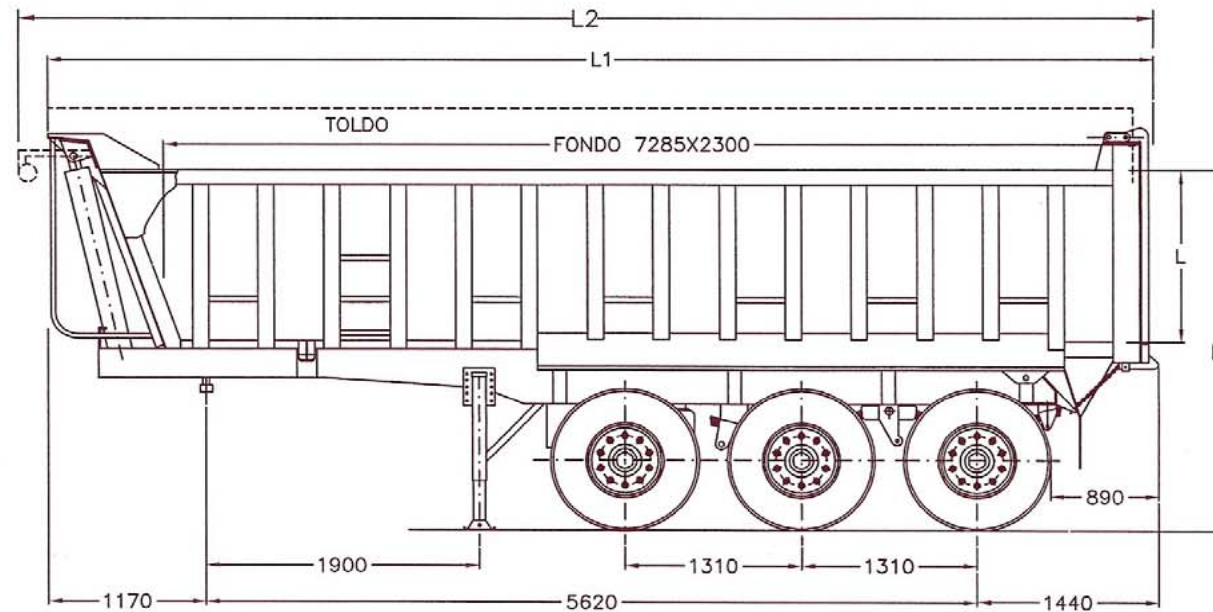

COSTILLAS DE 120 X 62 X 4

LONGITUD DE LA BAÑERA SIN TOLDO : L1 = 8230

LONGITUD DE LA BAÑERA CON TOLDO : L2 = 8450

LONGITUD DE LA BAÑERA CON BALCON : 8610

LONGITUD DE LA BAÑERA CON BALCON Y EXTINTOR : 8760

VOLQUETE 3E
RUEDA REPUESTO EN FRONTAL

<u>CAPACIDAD</u>	<u>TARA</u>
H=2790 L=1300 - 22,5 M ³	7.050 Kg.