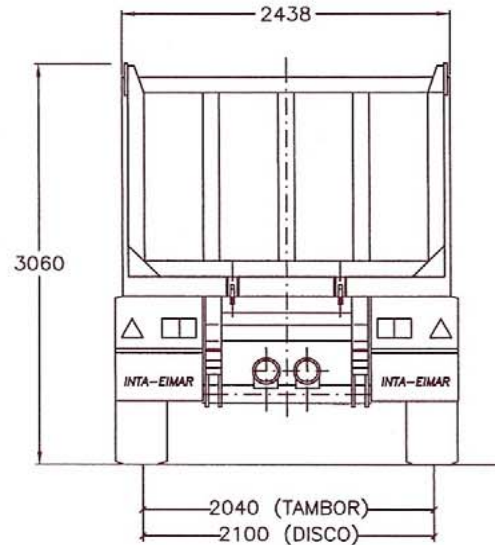

CARROCERIAS

BUMAR

Andrés Buzón Velasco

Polígono La Paz C/ I parc.. 25-26
Tel. y Fax 978 611 629
e-mail: andres@carroceriasbumar.com
www.carroceriasbumar.com

44195 TERUEL

INTA-EIMAR

DISTANCIA ENTRE COSTILLAS : 370 m.m.

COSTILLAS DE 120 X 62 X 4

LONGITUD DE LA BAÑERA SIN TOLDO : L1 = 8230

LONGITUD DE LA BAÑERA CON TOLDO : L2 = 8450

LONGITUD DE LA BAÑERA CON BALCON : 8610

LONGITUD DE LA BAÑERA CON BALCON Y EXTINTOR : 8760