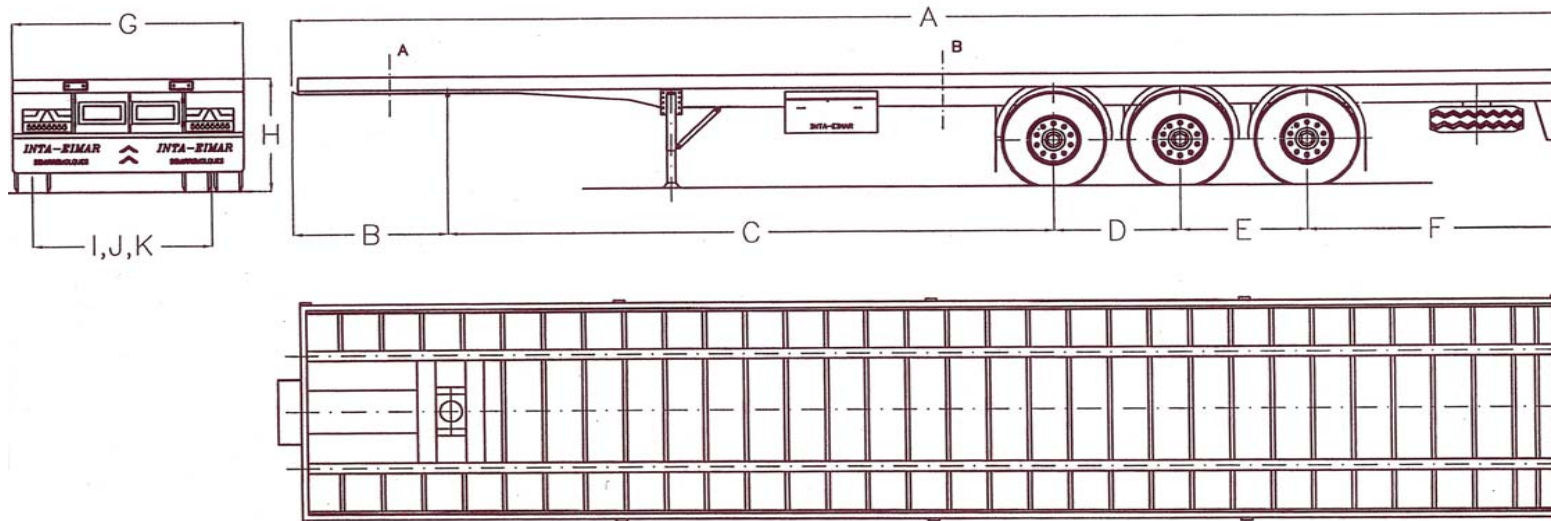

44195 TERUEL

SECC. VIGA POR "A"

SECC. VIGA POR "B"

VARIANTE	A	B	C	D	E	F	G	H	I,J,K
Plataf L-13600	13.585	1.620	6.590	1.310	1.310	2.755	2.480	\$	!
Plataf L-10000	10.000	1.200	4.665	1.310	1.310	1.515	2.480	\$	!

TARA APROXIMADA: 5.700 Kg.