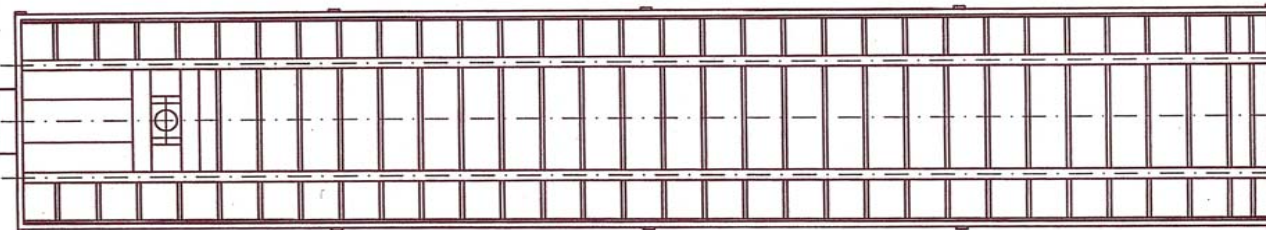

44195 TERUEL

SECC. VIGA POR "A"

SECC. VIGA POR "B"

VARIANTE	A	B	C	D	E	F	G	H	I,J,K
Plataf L-13600	13.585	1.620	6.590	1.310	1.310	2.755	2.480	\$	!
Plataf L-10000	10.000	1.200	4.665	1.310	1.310	1.515	2.480	\$	!

TARA APROXIMADA: 5.700 Kg.