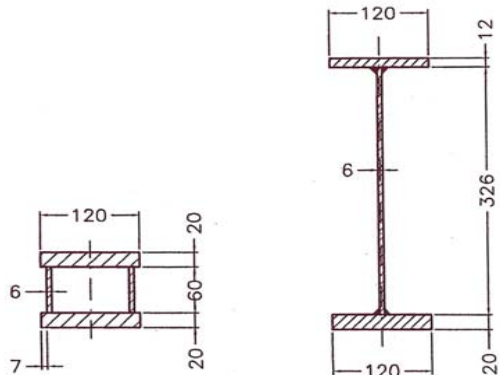

44195 TERUEL

SECC. VIGA POR "A"

SECC. VIGA POR "B"

VARIANTE	A	B	C	D	E	F	G	H	I,J,K
Plataf L-13600	13.585	1.620	6.590	1.310	1.310	2.755	2.480	\$	!
Plataf L-10000	10.000	1.200	4.665	1.310	1.310	1.515	2.480	\$	!

TARA APROXIMADA: 5.700 Kg.